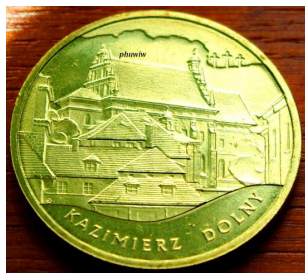

**2zł.2008r. Kazimierz Dolny miasta z polski z woreczka bankowego.****Cena : 10,00 zł**Dostępność : **Na zamówienie**Stan magazynowy : **brak w magazynie**Średnia ocena : **brak recenzji**

Moneta okolicznościowa 2zł z 2008r.

# Kazimierz Dolny

**DANE MONETY**

metal; CuAl5z5Su1

waga;8,15g

średnica; 27mm

data emisji;2008r

nakład; 1 380 000

stempel zwykły

**Monety pochodzą z woreczka bankowego**

Monety przed wysłaniem zostaną przepakowane do woreczka strunowego

Za dodatkową opłatą 0,25gr.moneta może być zapakowana w kapsel.

Na monetach mogą pojawić się drobne mikro ryski i przebarwienia, bo i takie mogą się znaleźć w woreczku bankowym.